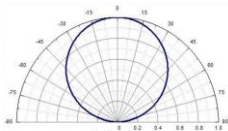

Light Distribution