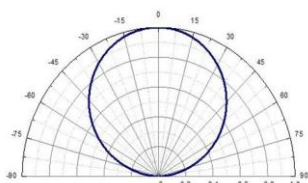

Light Distribution