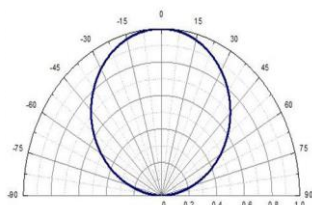

Light Distribution